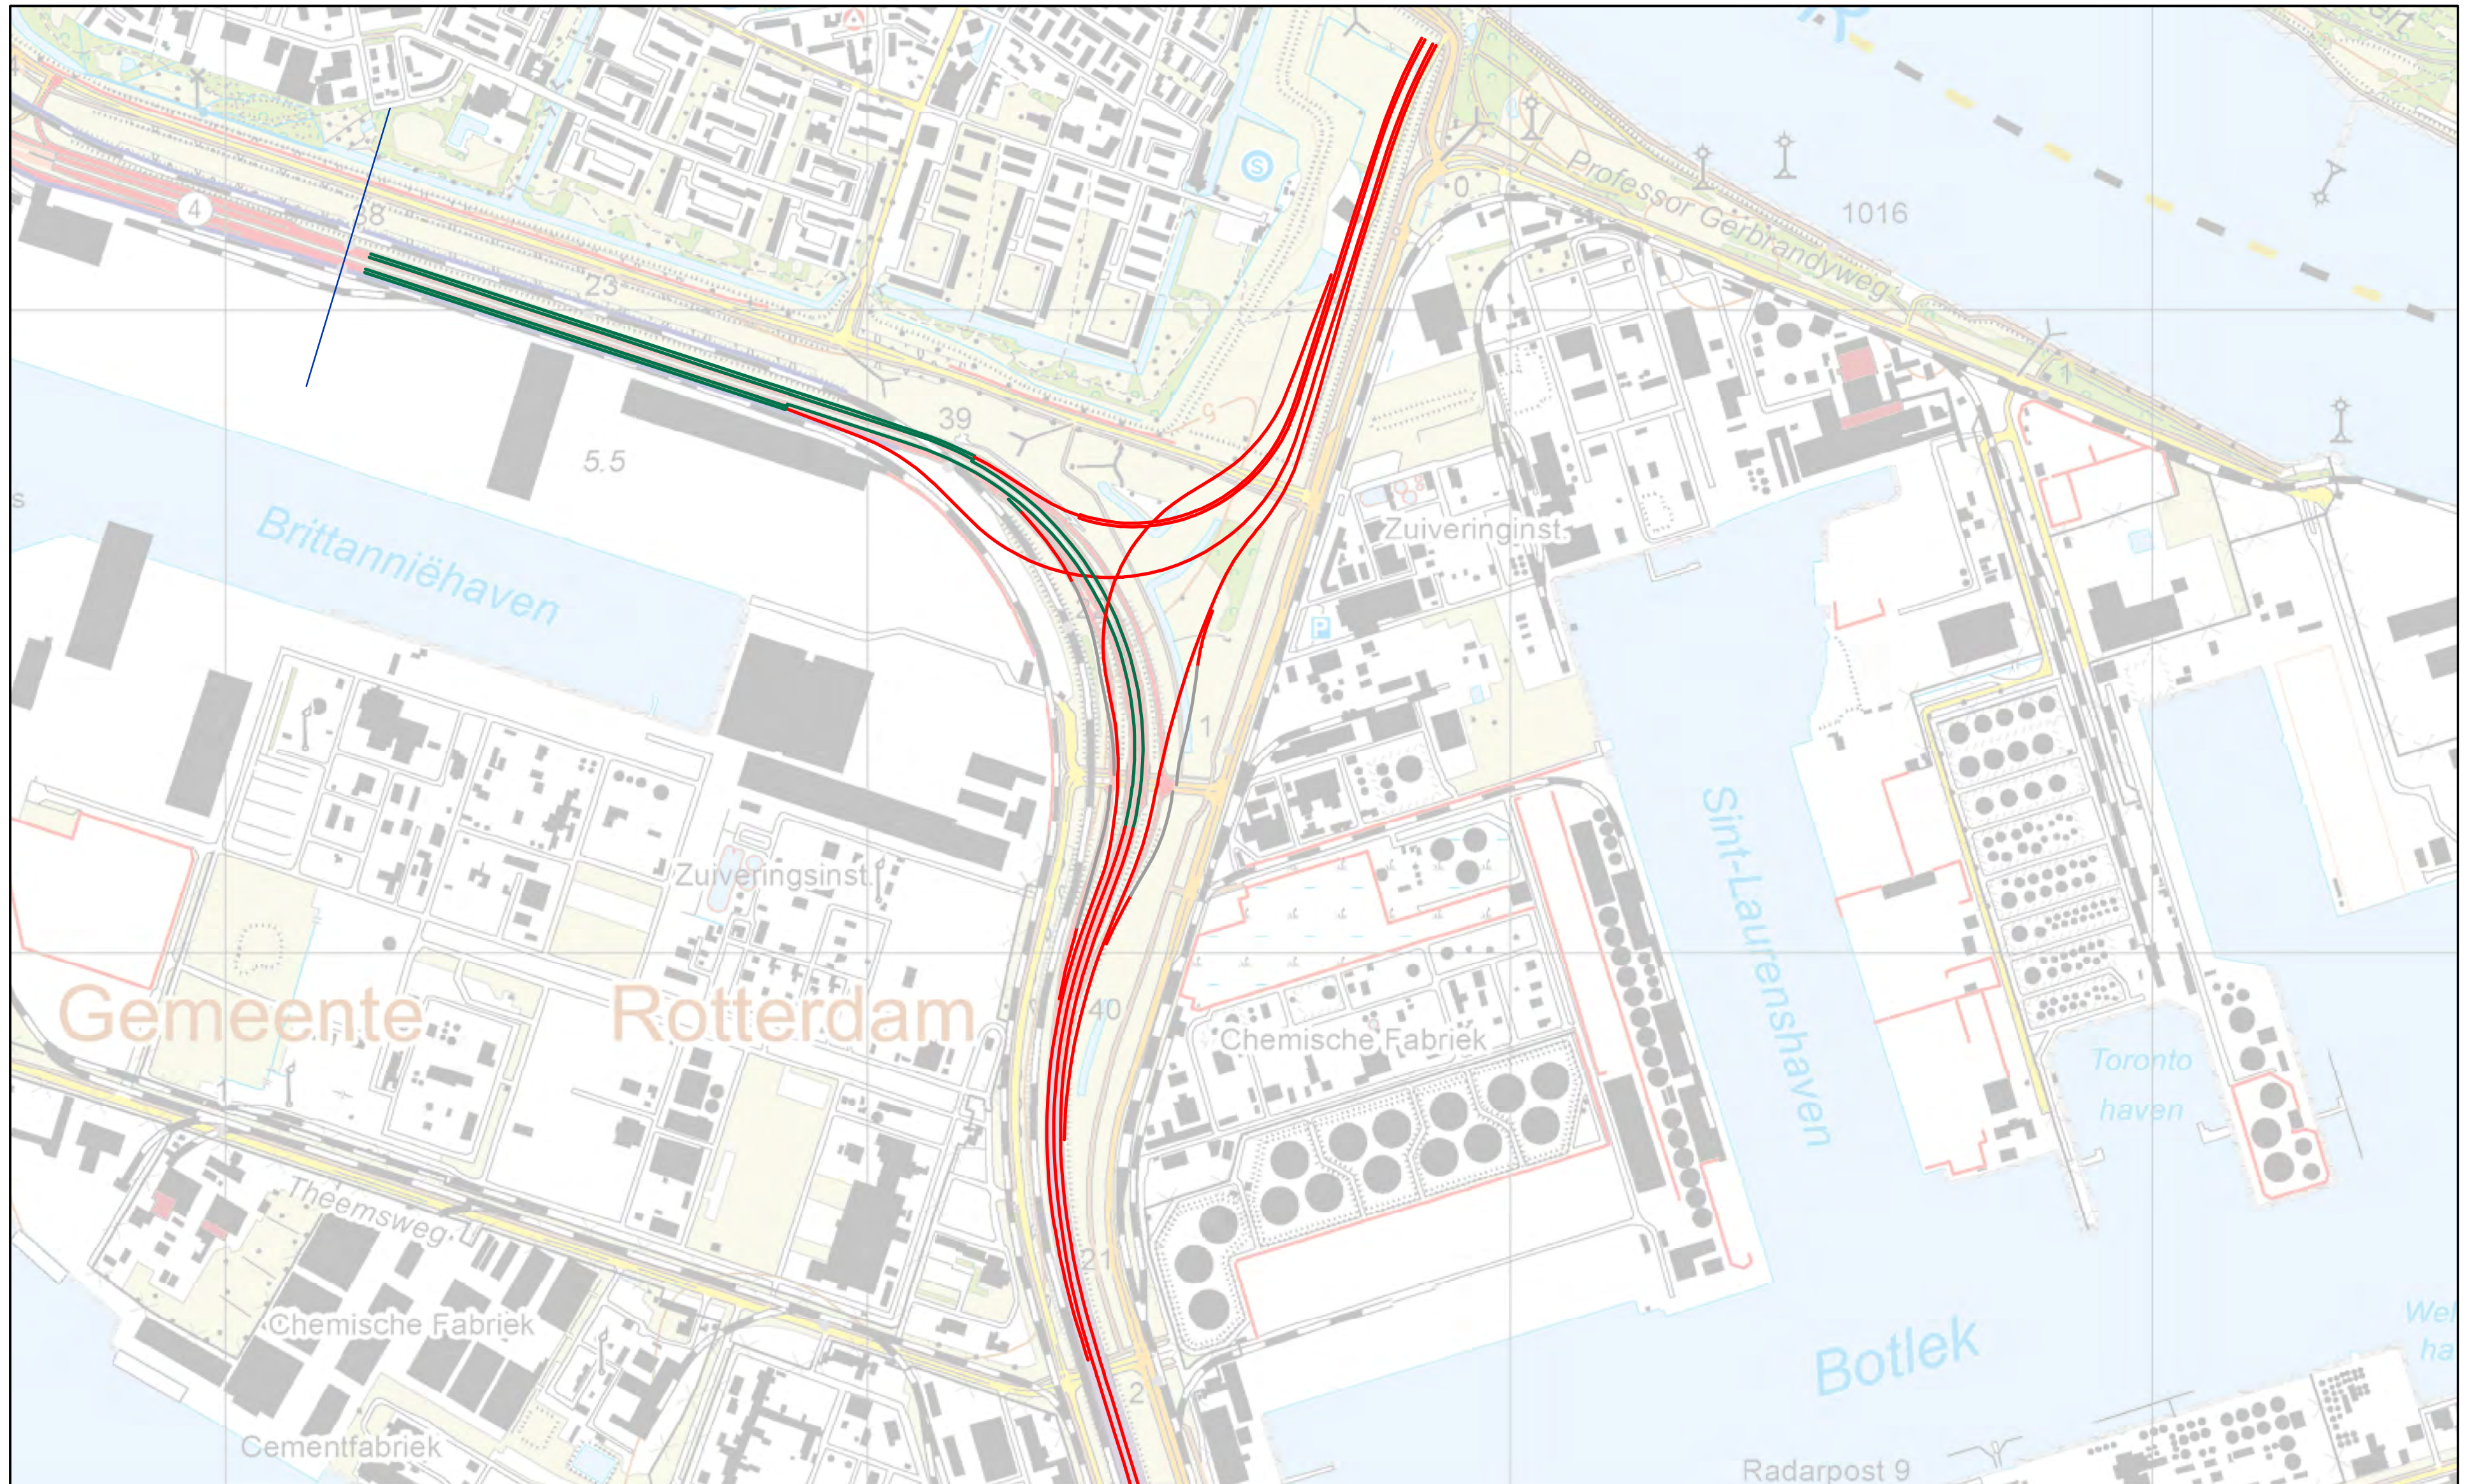

Figuur 3c: Wegdektypen

Legend

- DAB
- ZOAB
- 2LZOAB
- Projectgrenzen

Akoestisch onderzoek op referentiepunten
Blankenburgverbinding