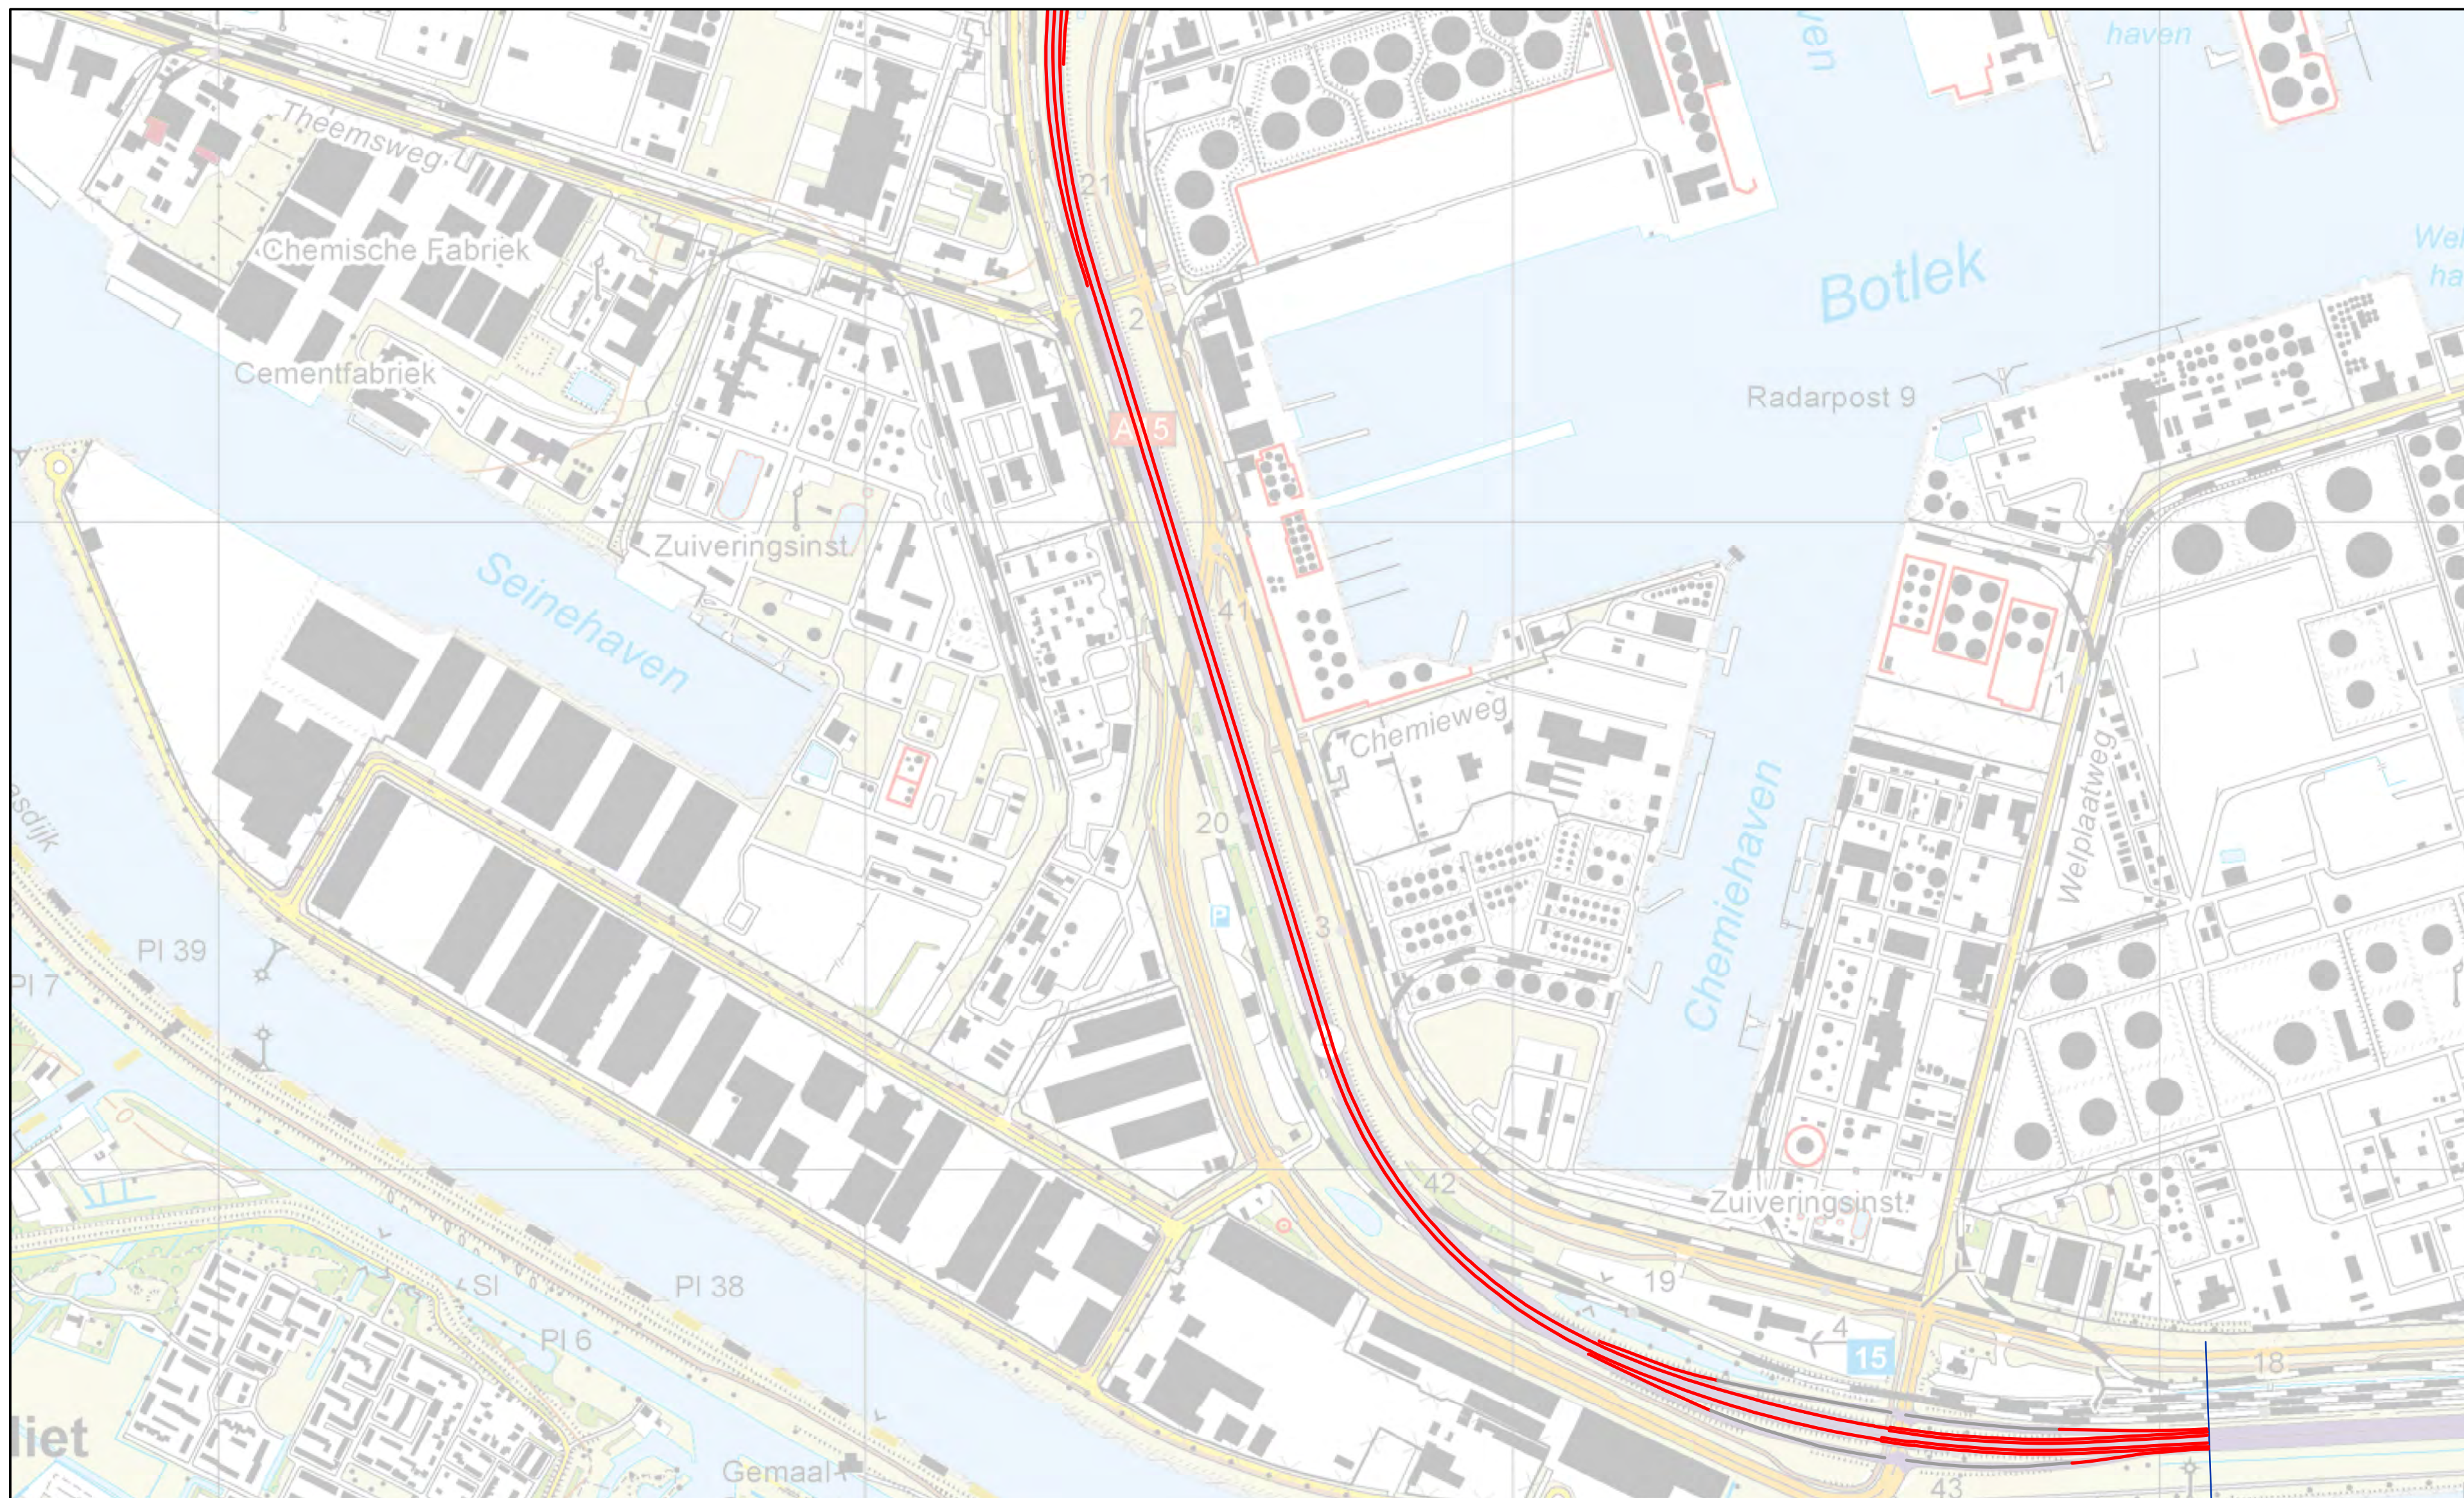

Figuur 3c: Wegdektypen

Legend

- DAB
- ZOAB
- 2LZOAB
- Projectgrenzen

Akoestisch onderzoek op referentiepunten
Blankenburgverbinding

Figuur 3d: Wegdektypen

Legend

- DAB
- ZOAB
- 2LZOAB
- Projectgrenzen

Akoestisch onderzoek op referentiepunten
Blankenburgverbinding