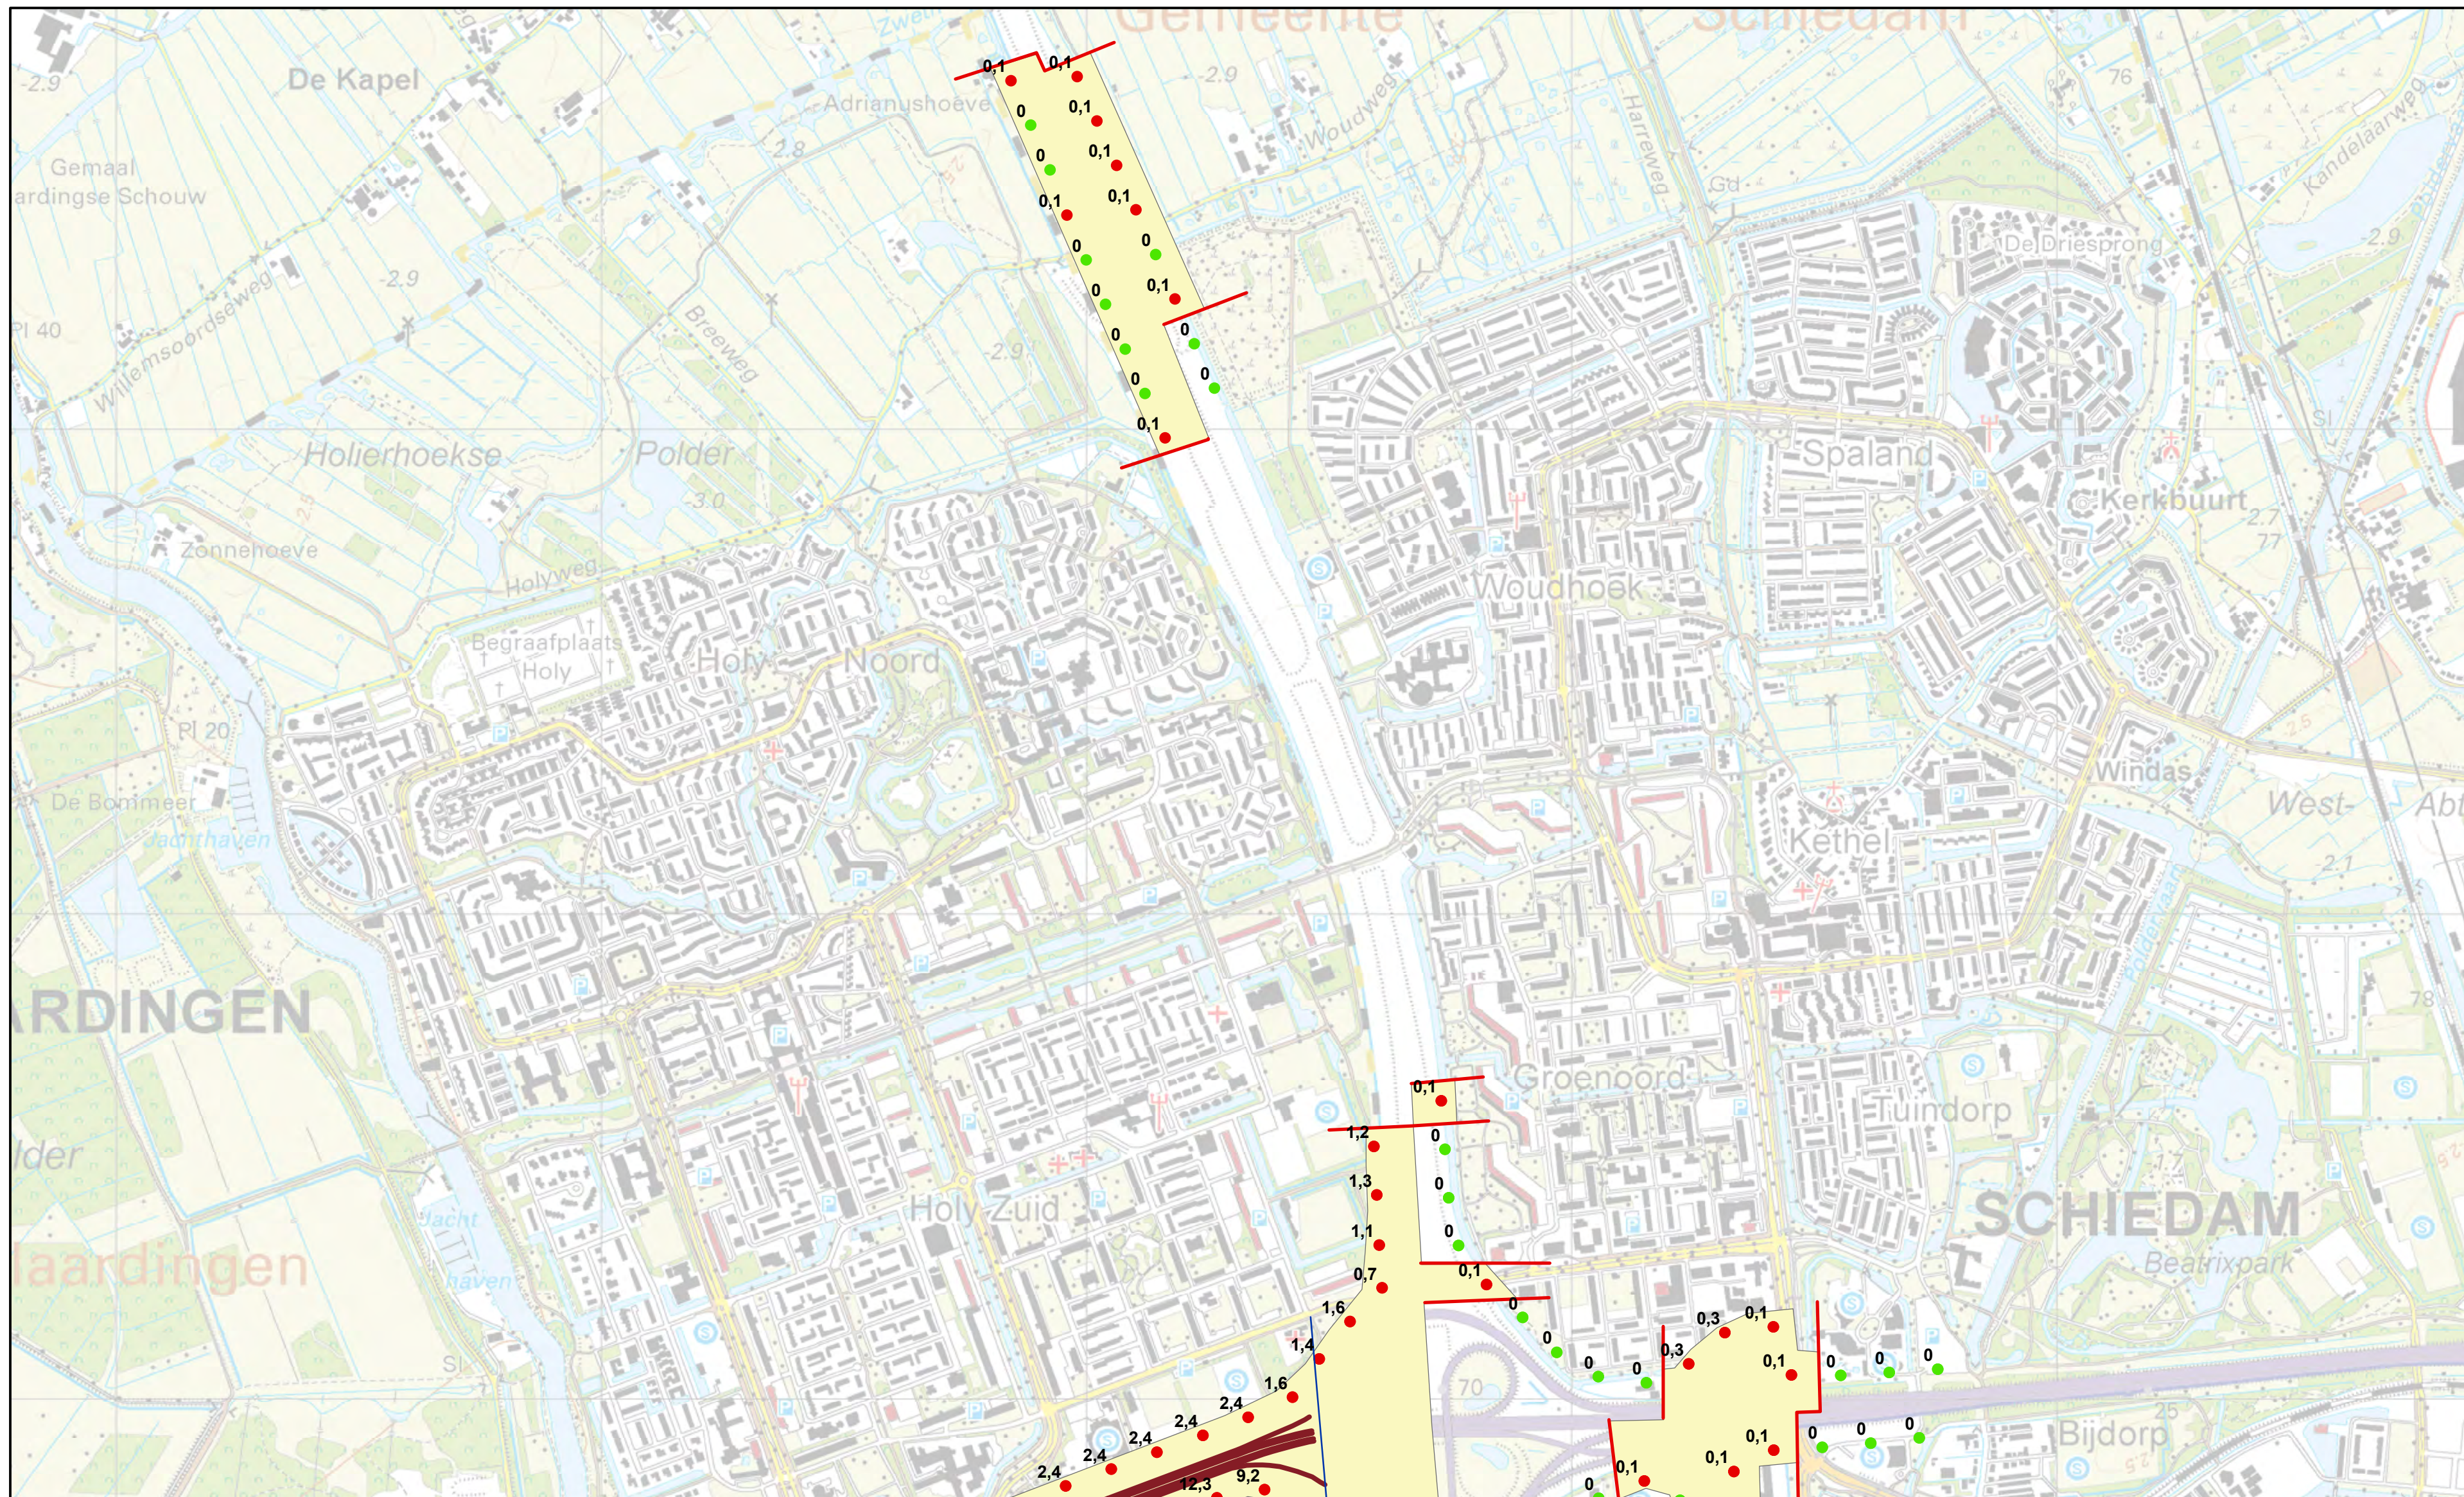

Figuur 4b: Resultaten GPP-toets stap 1

Legend

Resultaten t.o.v. GPP	— Grens onderzoeksgebied
Verskil	— Onderzoeksgebied
● < GPP	— Projectgrenzen
● > GPP	

Akoestisch onderzoek op referentiepunten
Blankenburgverbinding

Figuur 4d: Resultaten GPP-toets stap 1

Legend

Resultaten t.o.v. GPP	— Grens onderzoeksgebied
Verskil	 Onderzoeksgebied
● < GPP	— Projectgrenzen
● > GPP	

Akoestisch onderzoek op referentiepunten
Blankenburgverbinding

Figuur 4e: Resultaten GPP-toets stap 1

Legend

Resultaten t.o.v. GPP	— Grens onderzoeksgebied
Verskil	 Onderzoeksgebied
● < GPP	— Projectgrenzen
● > GPP	

Akoestisch onderzoek op referentiepunten
Blankenburgverbinding