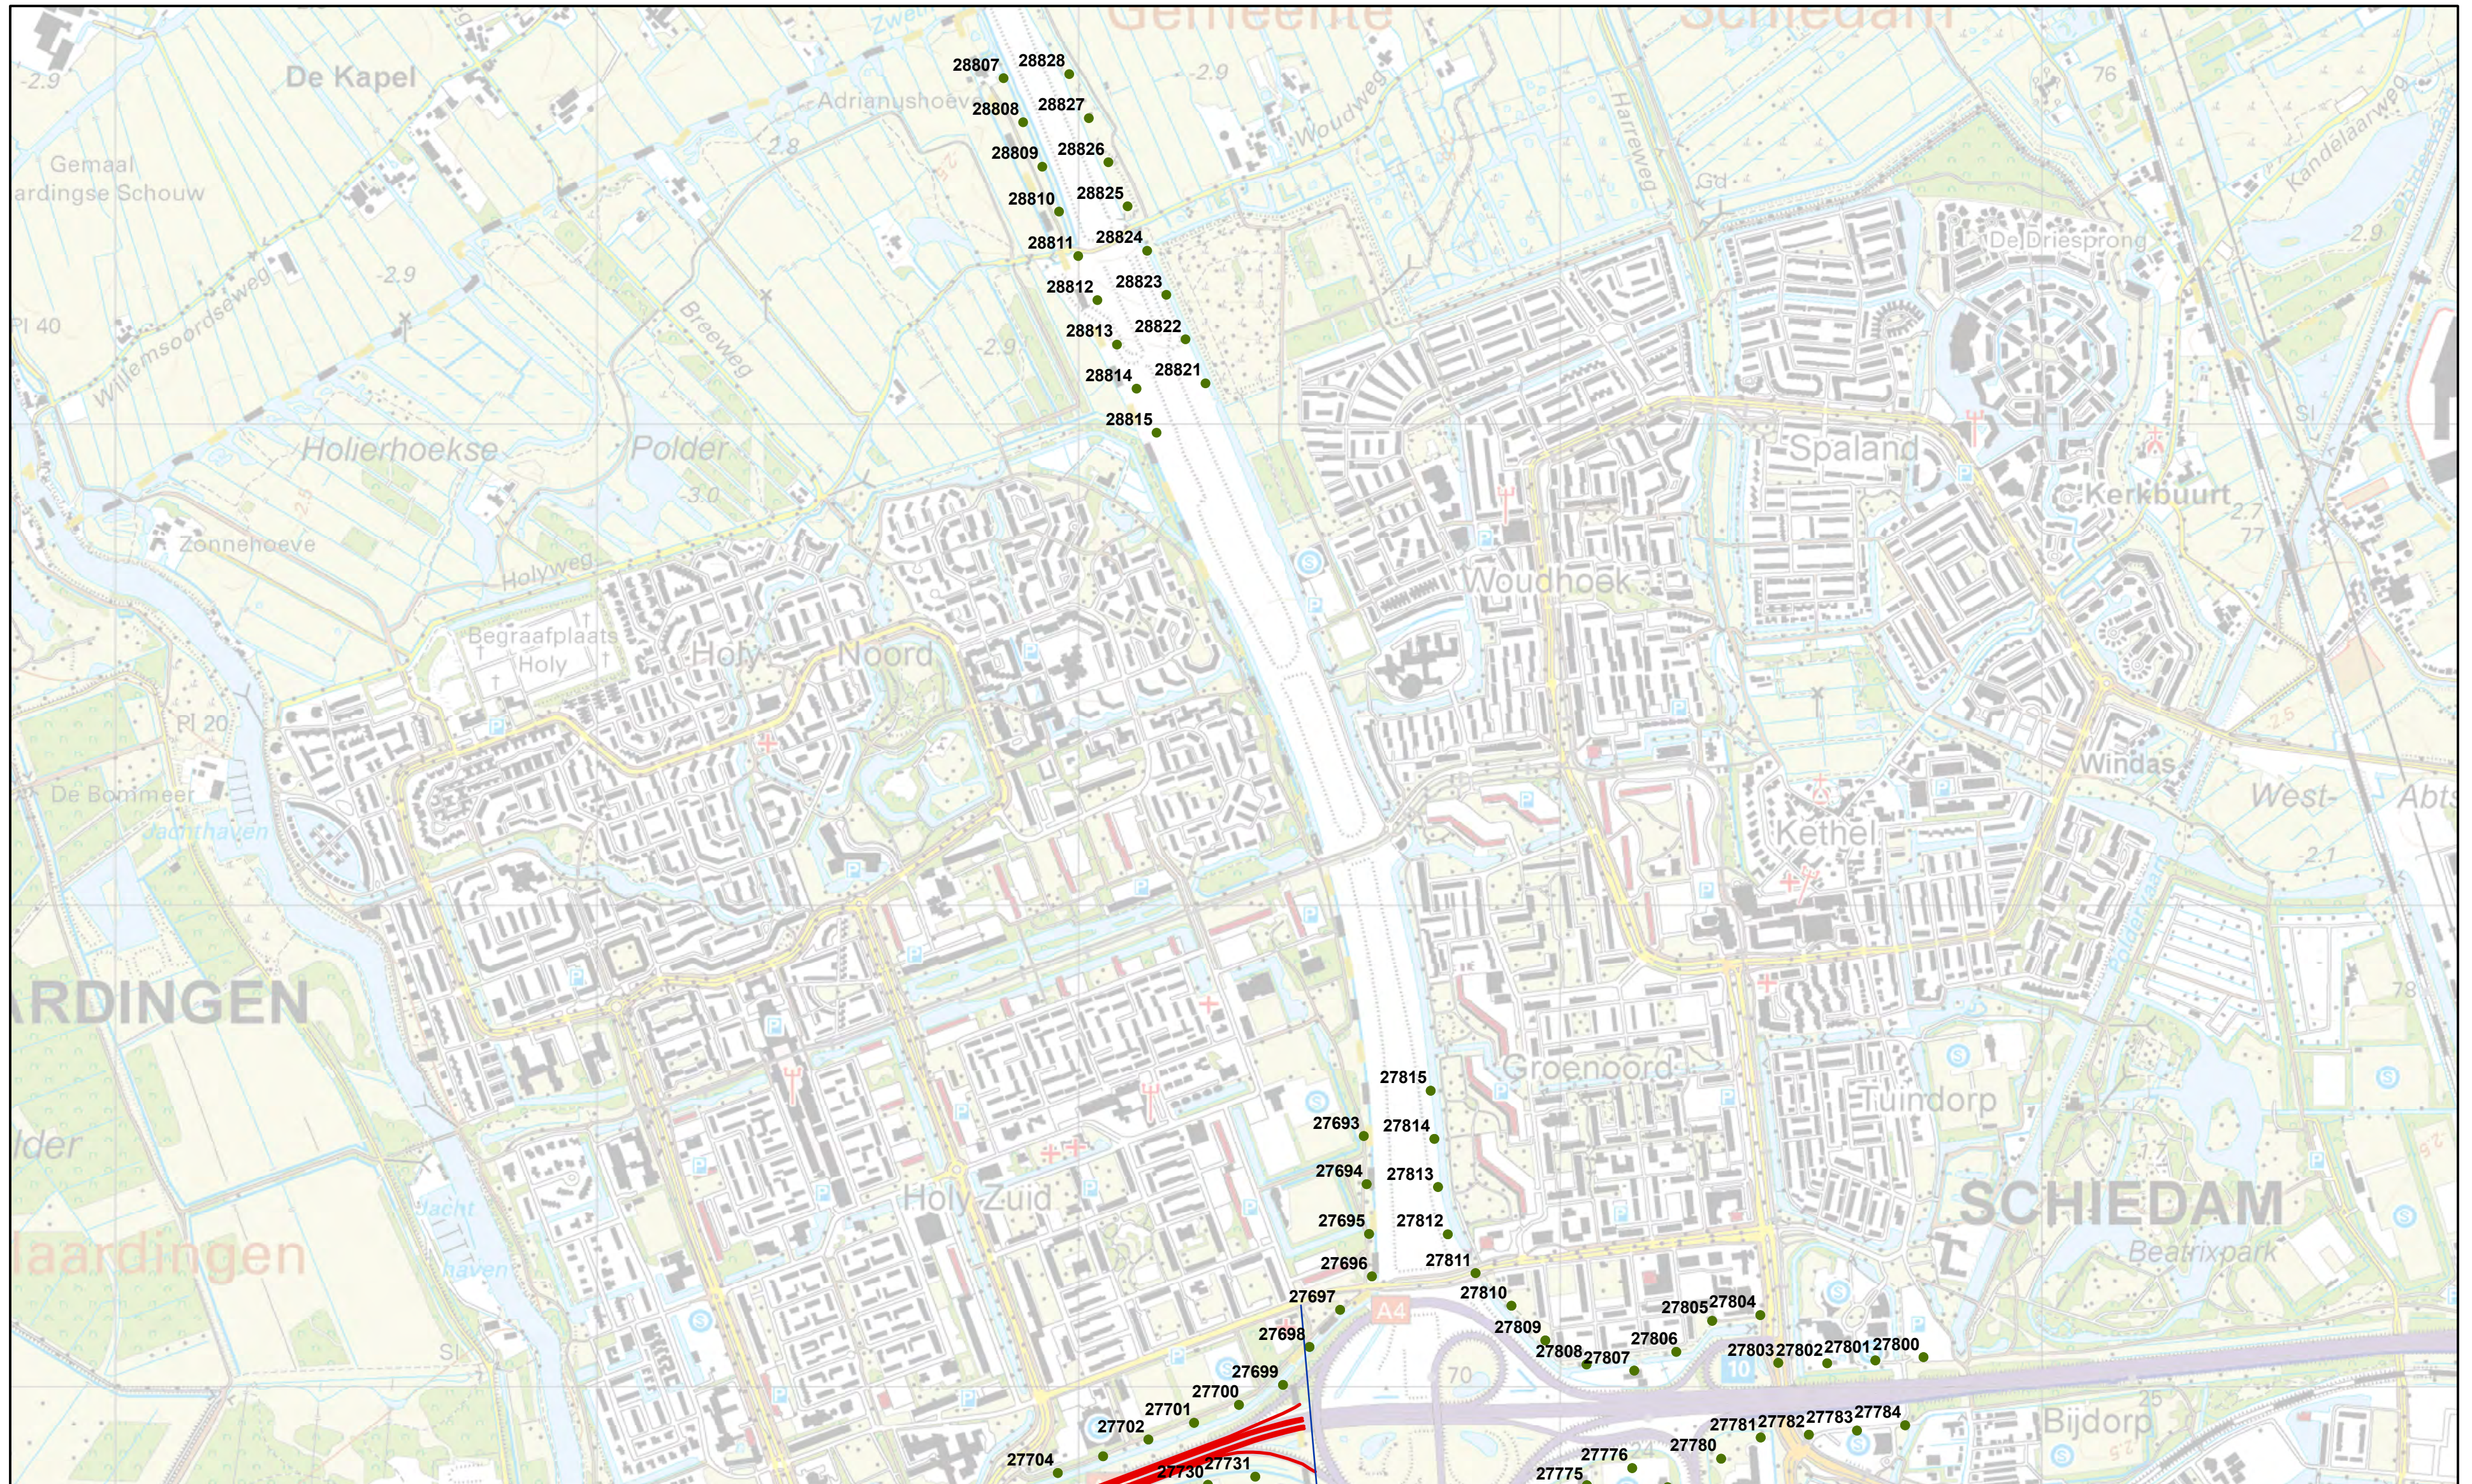

- Referentiepunten
- Projectgrenzen

Akoestisch onderzoek op referentiepunten
Blankenburgverbinding

Figuur 2c: Referentiepunten

Legend

- Referentiepunten
- Projectgrenzen

Akoestisch onderzoek op referentiepunten
Blankenburgverbinding

Figuur 2d: Referentiepunten

Legend

- Referentiepunten
- Projectgrenzen

Akoestisch onderzoek op referentiepunten
Blankenburgverbinding

Figuur 2e: Referentiepunten

Legend

- Referentiepunten
- Projectgrenzen

Akoestisch onderzoek op referentiepunten
Blankenburgverbinding

Figuur 3a: Wegdektypen

Legend

- DAB
- Projectgrenzen
- ZOAB
- 2LZOAB

Akoestisch onderzoek op referentiepunten
Blankenburgverbinding

Figuur 3b: Wegdektypen

Legend

- DAB
- ZOAB
- 2LZOAB
- Projectgrenzen

Akoestisch onderzoek op referentiepunten
Blankenburgverbinding