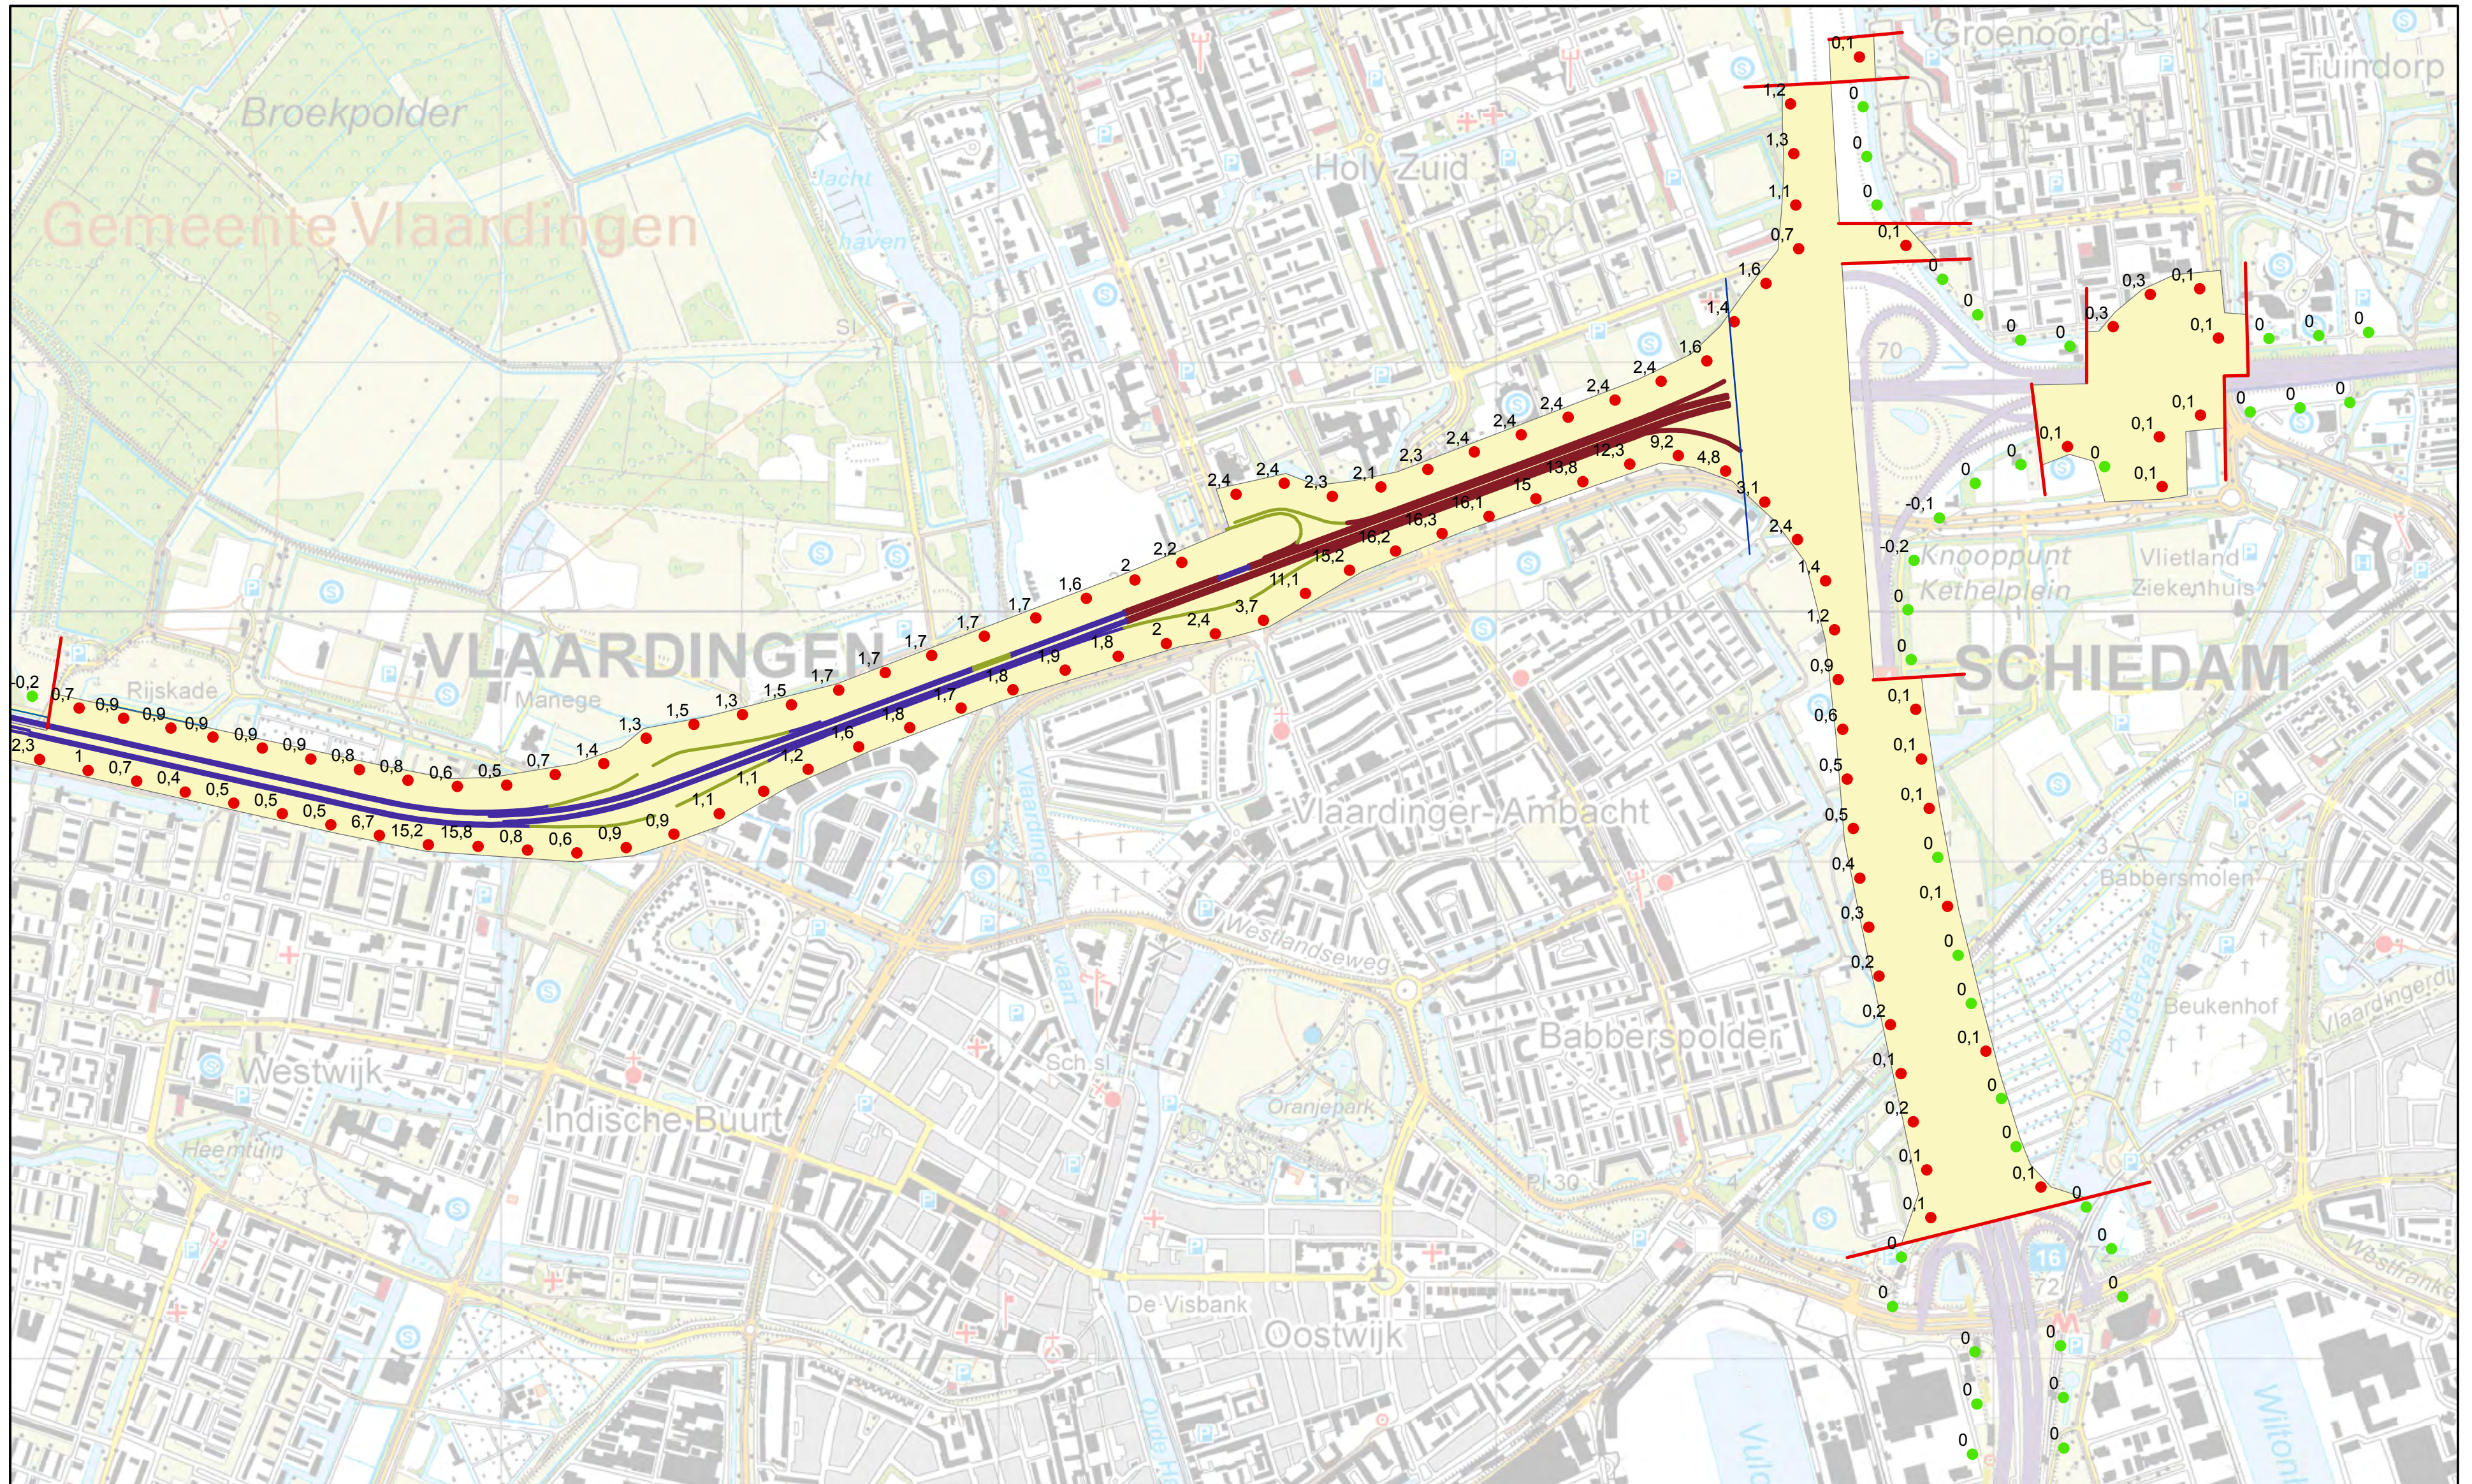

Figuur 4a: Resultaten GPP-toets stap 1

Legend

Resultaten t.o.v. GPP	
—	Grens onderzoeksgebied
	Onderzoeksgebied
—	Projectgrenzen
Verschil	
●	< GPP
●	> GPP

Akoestisch onderzoek op referentiepunten
Blankenburgverbinding