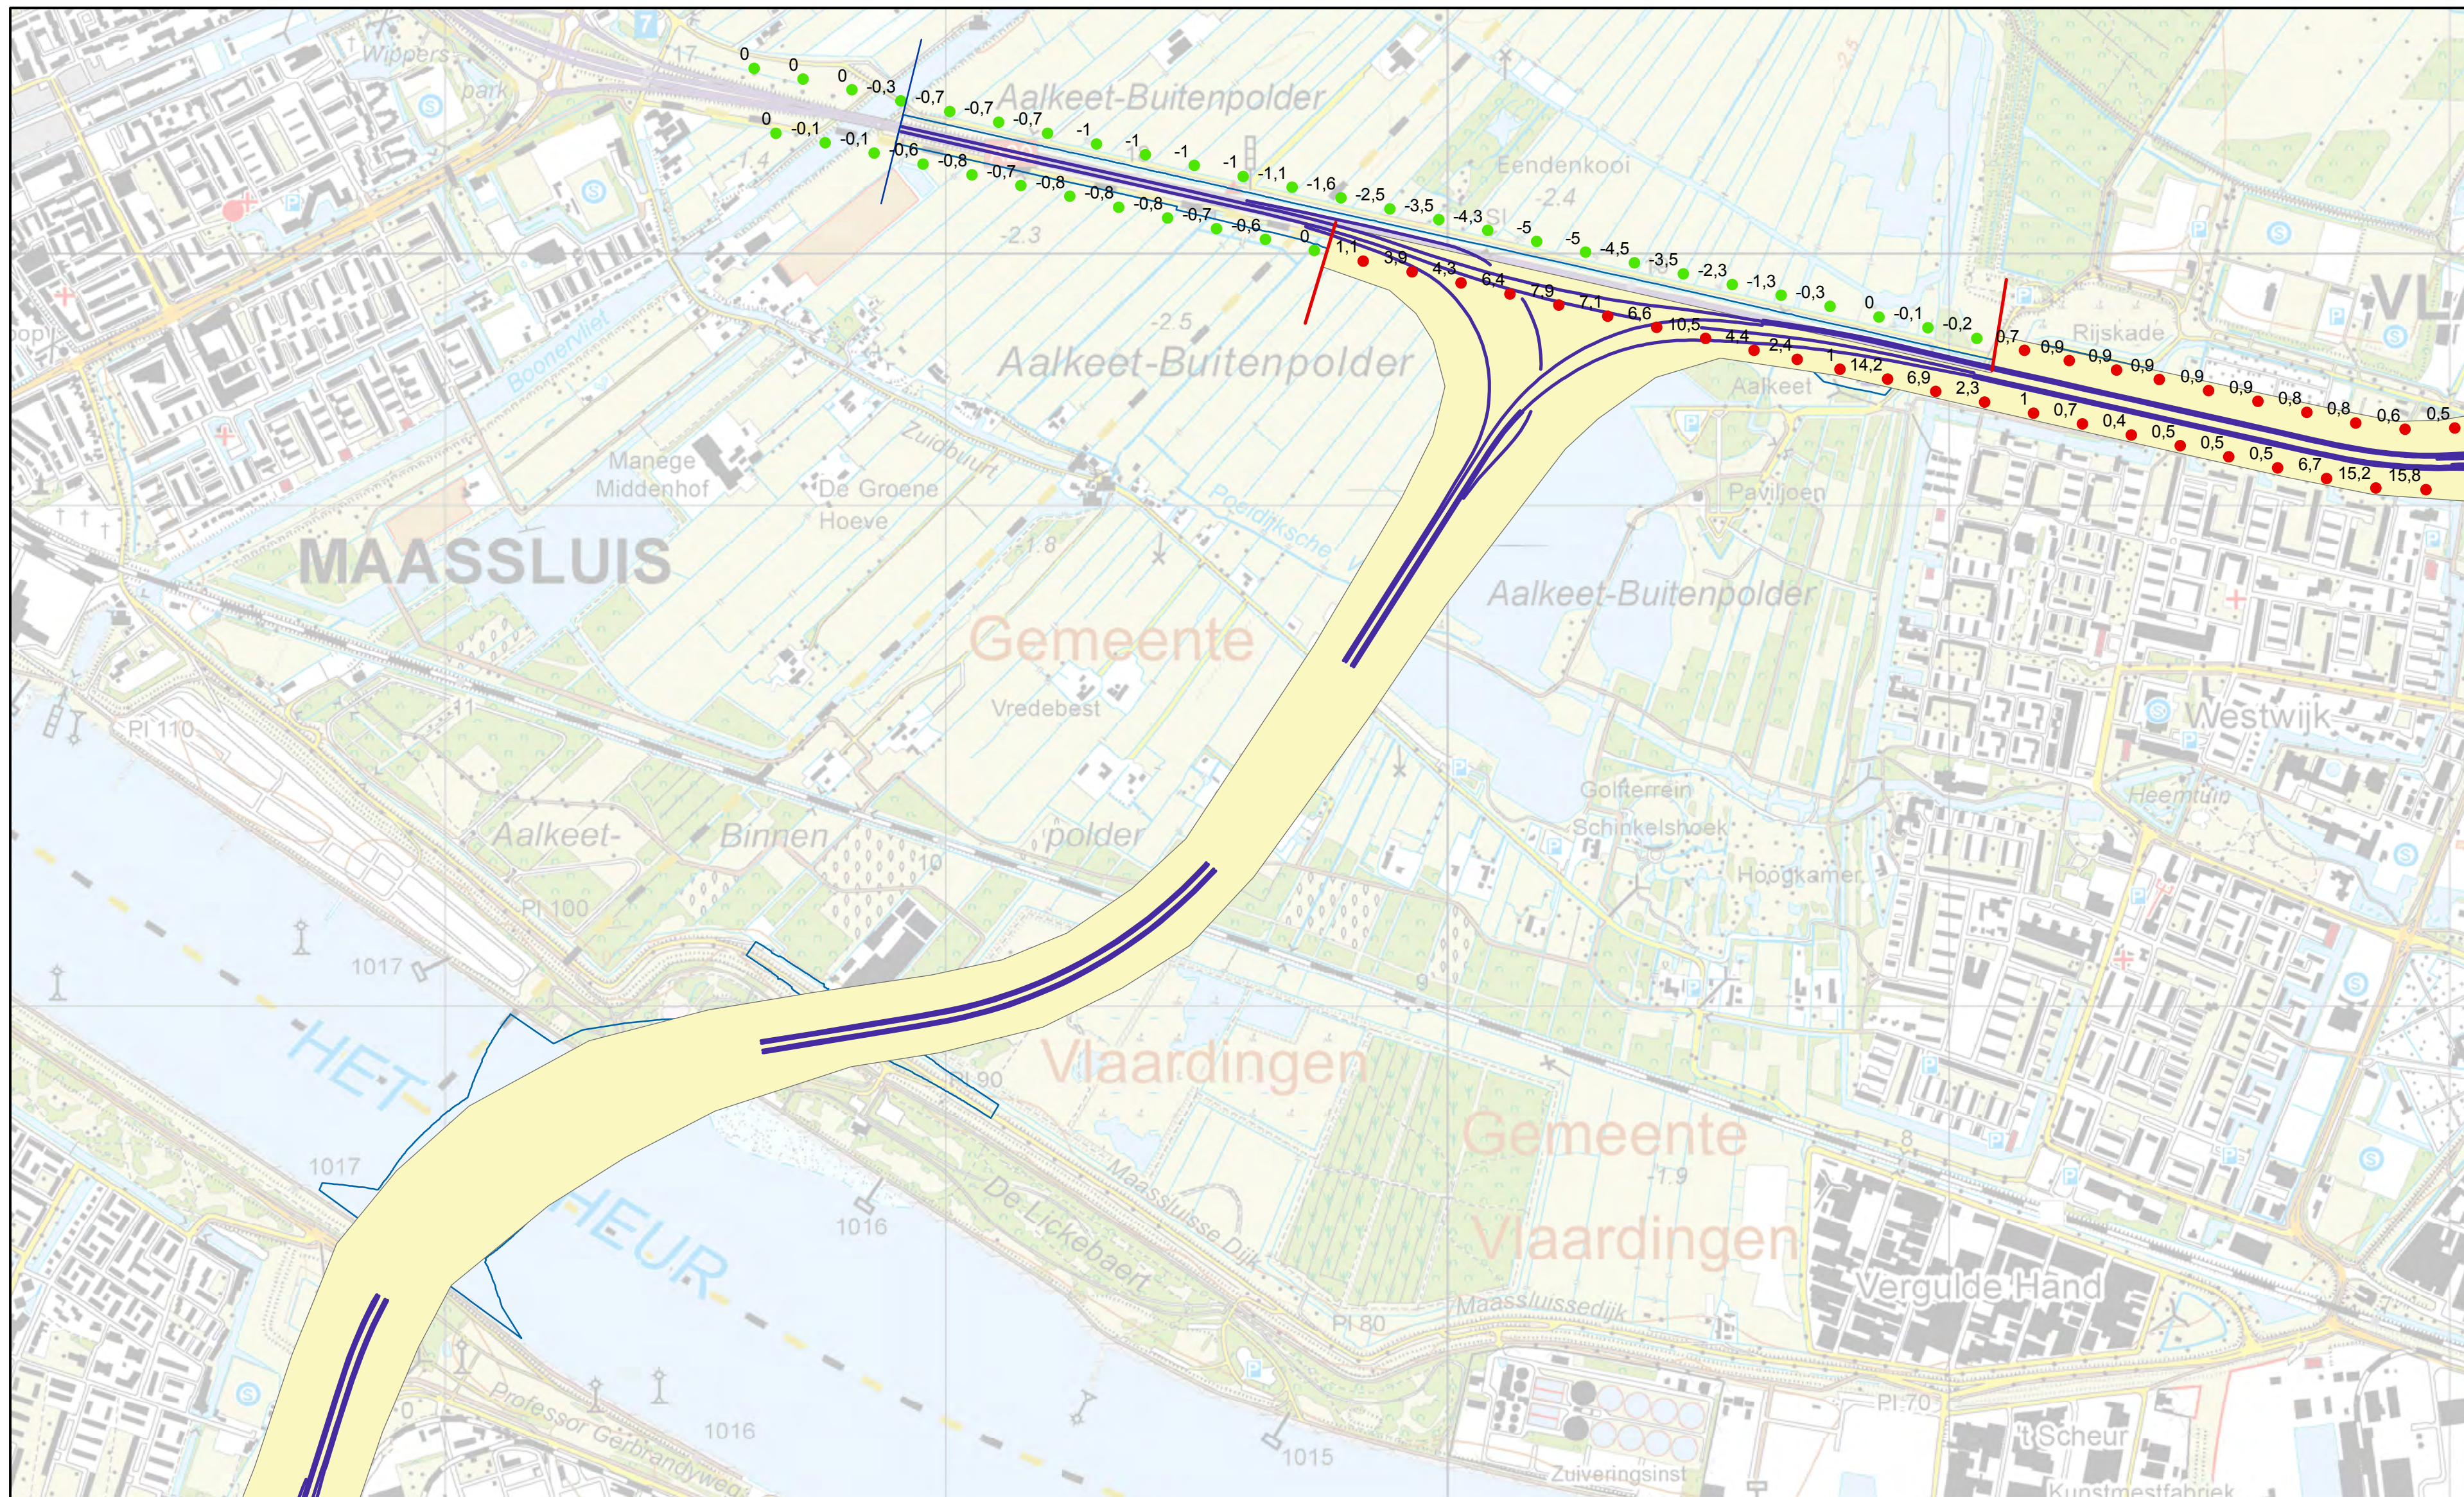

Figuur 4b: Resultaten GPP-toets stap 1

Legend

Resultaten t.o.v. GPP	— Grens onderzoeksgebied
Verskil	— Onderzoeksgebied
● < GPP	— Projectgrenzen
● > GPP	

Akoestisch onderzoek op referentiepunten
Blankenburgverbinding