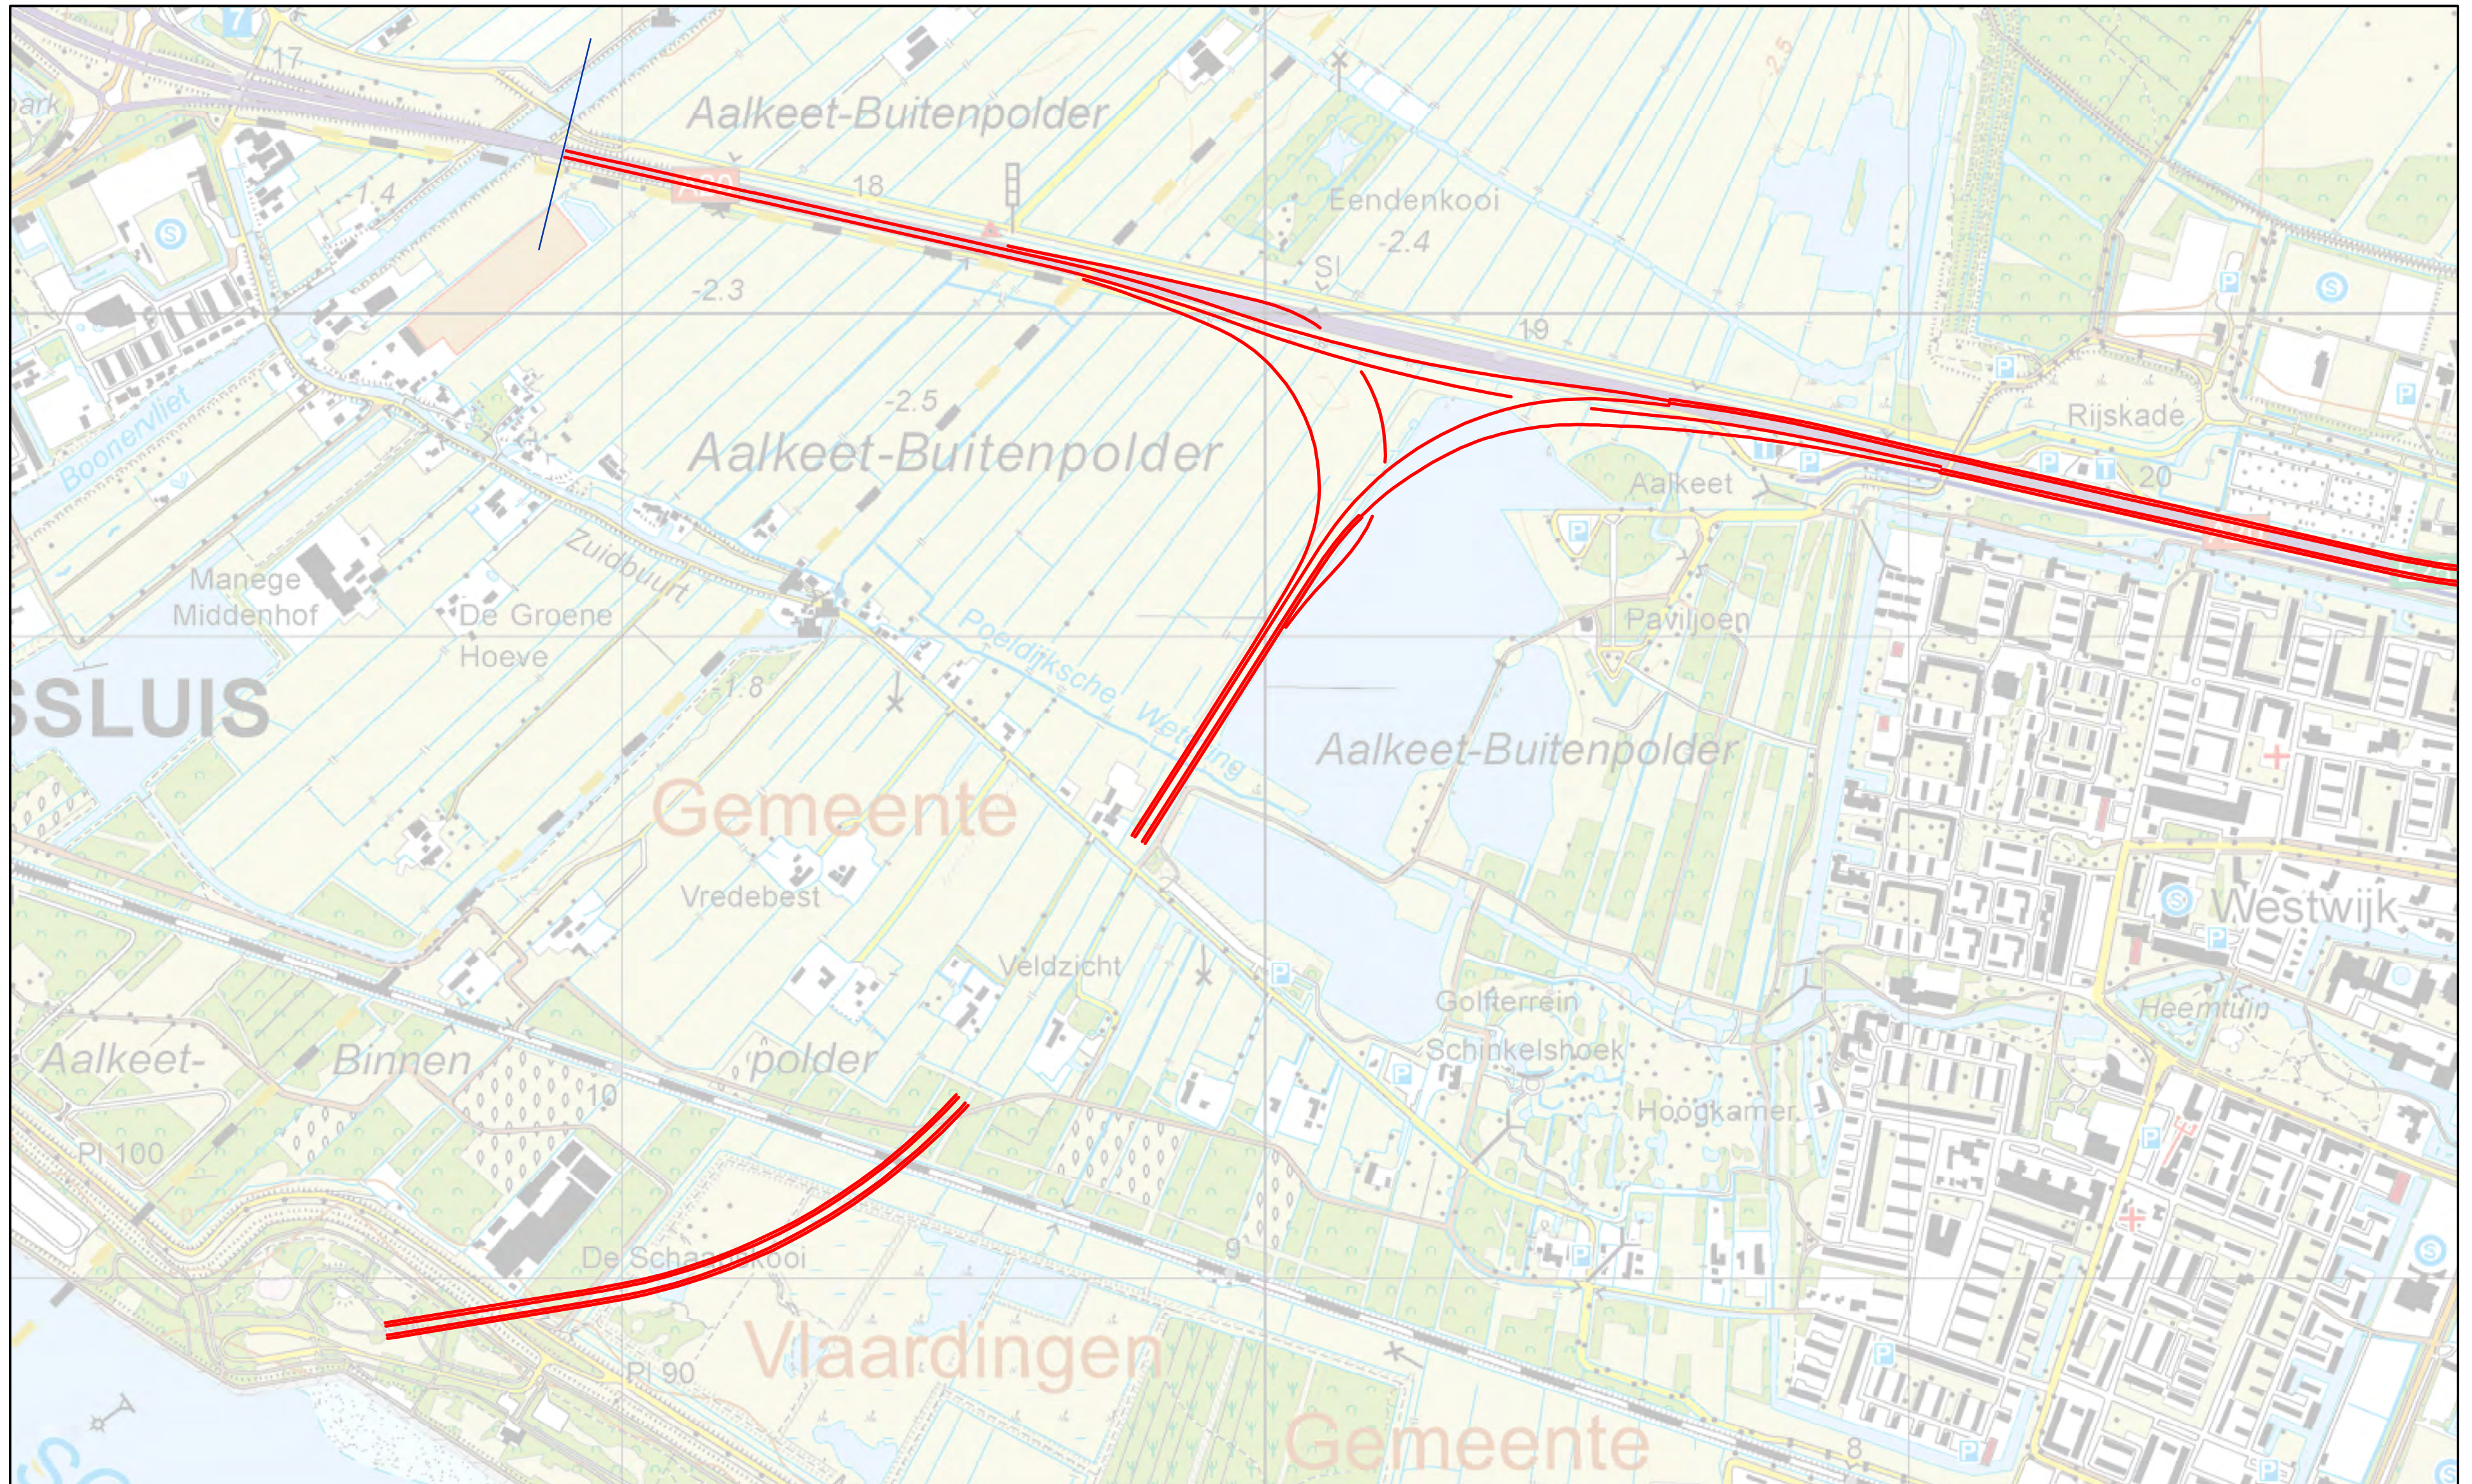

Figuur 3a: Wegdektypen

Legend

- DAB
- Projectgrenzen
- ZOAB
- 2LZOAB

Akoestisch onderzoek op referentiepunten
Blankenburgverbinding

Figuur 3b: Wegdektypen

Legend

- DAB
- ZOAB
- 2LZOAB
- Projectgrenzen

Akoestisch onderzoek op referentiepunten
Blankenburgverbinding